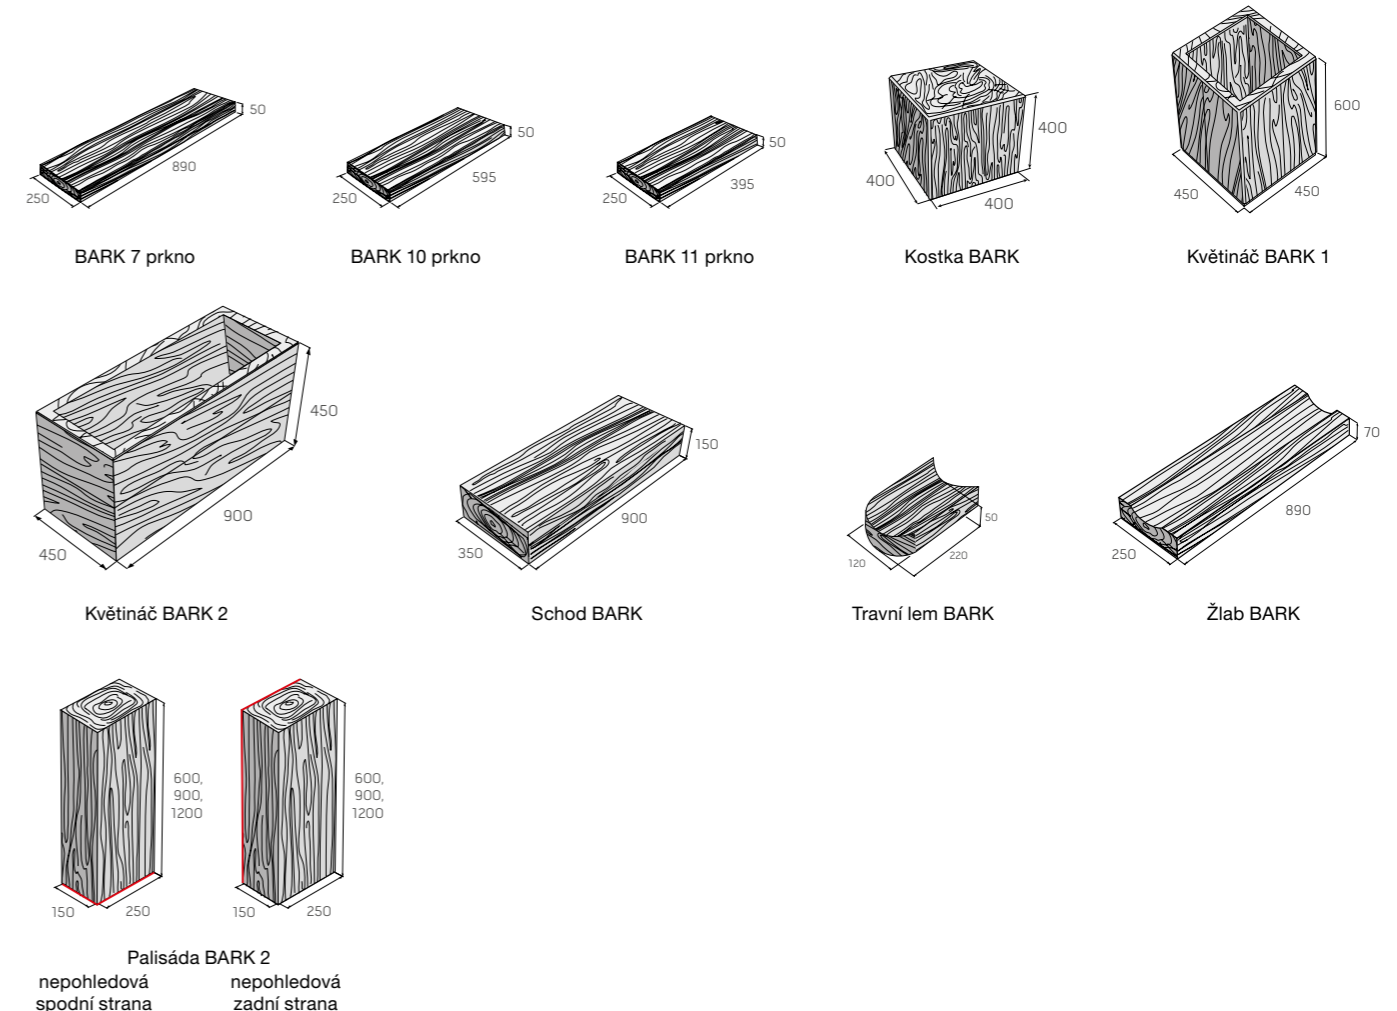

SYSTEM BARK

Jedná se o ucelený systém, který je tvořen vybranými prvky z natural řady BARK, jejichž reliéfní povrch je věrnou imitací prkna. Základní součástí tohoto systému je dlažba BARK, kterou lze použít jako nášlapné desky, či přístupové chodníky nebo z ní lze vyskládat celou plochu. Je určena pro pochozí plochy. Na vydlážděnou plochu lze navázat dalším výrobkem tohoto systému, a to jsou schody BARK, palisády BARK či osazené květináče BARK. Jako dělicí prvek pro viditelné rozdělení prostoru lze použít kostku BARK. K olemování travnatých ploch slouží travní lem BARK.

A v případě potřeby odvodu vody ze zpevněných ploch je k dispozici žlab do dlažby BARK. Všechny tyto betonové prvky mají jednotný reliéf v podobě imitace prkna. Výrobky Systému BARK lze použít zejména v exteriérech, jako jsou zahrady, zpevněné plochy v okolí rodinných domů, parky, nádvoří kulturních a společenských center apod. Dlažba BARK je však také vhodná do interiérových prostor, jako jsou zahradní kuchyně, srubové domky, altány aj. Betonové prvky BARK jsou mrazuvzdorné a jsou opatřeny impregnací Protect System TOP proti znečištění a pronikání vody.

1	Dlažba BARK	5	Palisáda BARK
2	Kostka BARK	6	Schod BARK
3	Květináč BARK 1	7	Travní lem BARK
4	Květináč BARK 2	8	Žlab BARK

Povrch reliéfní

výrobek	barva	cena (Kč/ks) s DPH
BARK 7 prkno	hnědá	258,90
	béžová/hnědá, hnědá/černá	344,90
BARK 10 prkno	hnědá	188,80
	béžová/hnědá, hnědá/černá	233,50
BARK 11 prkno	hnědá	124,60
	béžová/hnědá, hnědá/černá	156,10
Kostka BARK	hnědá	2 322,00
	béžová/hnědá, hnědá/černá	2 461,10
Květináč BARK 1	hnědá	2 446,60
	béžová/hnědá, hnědá/černá	2 939,10
Květináč BARK 2	hnědá	3 200,50
	béžová/hnědá, hnědá/černá	3 867,20
Schod BARK	hnědá	1 523,40
	béžová/hnědá, hnědá/černá	1 692,80
Travní lem BARK	hnědá	55,70
	béžová/hnědá, hnědá/černá	59,30

výrobek / typové označení	barva	cena (Kč/ks) s DPH
Žlab BARK	hnědá	392,00
	béžová/hnědá, hnědá/černá	473,10
Palisáda BARK 2/600 – nepohledová zadní strana	hnědá	519,10
	béžová/hnědá, hnědá/černá	588,10
Palisáda BARK 2/900 – nepohledová zadní strana	hnědá	815,50
	béžová/hnědá, hnědá/černá	913,60
Palisáda BARK 2/1200 – nepohledová zadní strana	hnědá	1 038,20
	béžová/hnědá, hnědá/černá	1 174,90
Palisáda BARK 2/600 – nepohledová spodní strana	hnědá	584,40
	béžová/hnědá, hnědá/černá	654,60
Palisáda BARK 2/900 – nepohledová spodní strana	hnědá	922,00
	béžová/hnědá, hnědá/černá	1 018,80
Palisáda BARK 2/1200 – nepohledová spodní strana	hnědá	1 172,50
	béžová/hnědá, hnědá/černá	1 298,30