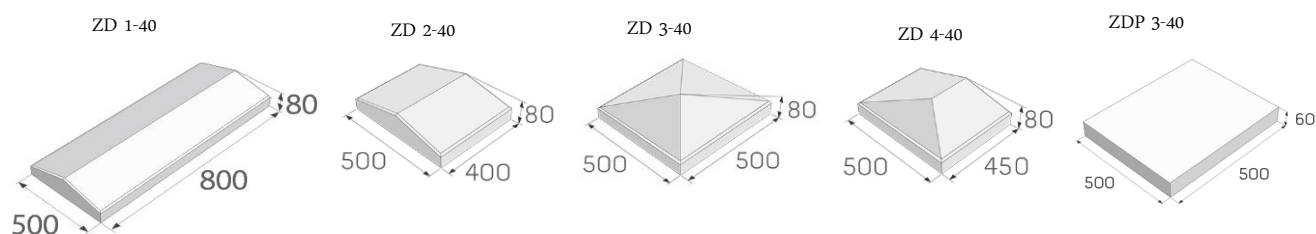

## UNIVERZÁLNÍ ZÁKRYTOVÉ DESKY pro zdivo tloušťky 400mm

Zákrytové desky jsou vyráběny jako doplňkový sortiment ke zdicím systémům. Jsou určeny k ukončení zídek, soklů, sloupků plotů, atik apod. Pro odvedení vody vně zdiva jsou zákrytové desky opatřeny okapovou drážkou.

### Rozměry výrobků

### Technické specifikace

název produktu	rozměry			měrná jednotka	paleta / ks	1 kus / kg	hmotnost výrobků na pal. (kg)	druh palety
	délka	šířka	výška					
ZD průběžná / ZD 1-40	800	500	80	ks	16	59,8	957	EUR 120X80
ZD průběžná zkrácená / ZD 2-40	400	500	80	ks	32	30	960	EUR 120X80
ZD sloupková / ZD 3-40	500	500	80	ks	16	33	528	EUR 120X80
ZD ukončující / ZD 4-40	450	500	80	ks	16	32	512	EUR 120X80
ZD rohová / ZDP 3-40	500	500	60	ks	16	35	560	EUR 120X80