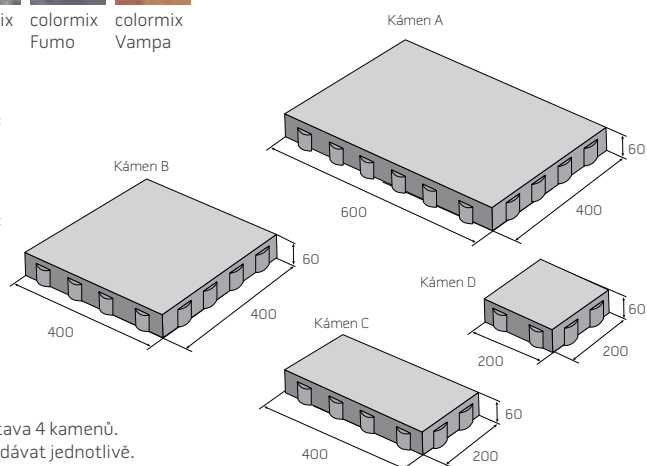

# Dlažba PIANETA

povrch reliéfní, hladký

colormix Alba    colormix Piano    colormix Fumo    colormix Vampa

povrch reliéfní

**411** Kč/m<sup>2</sup>

povrch hladký

**42770** Kč/m<sup>2</sup>

Upozornění: Sestava 4 kamenů. Kameny nelze dodávat jednotlivě.