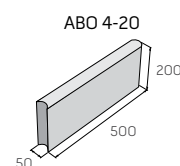

## Zahradní obrubníky a Travní lem

povrch hladký

přírodní červená písková hnědá černá (pouze obrubníky)

přírodní **42,10** Kč/ks

ostatní b. **59,30** Kč/ks

přírodní **25,90** Kč/ks

ostatní b. **35,20** Kč/ks