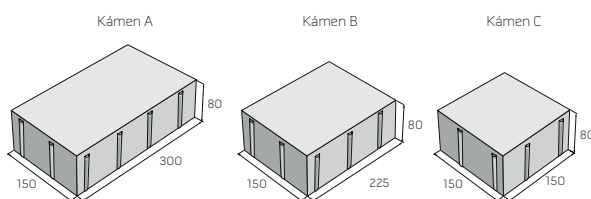

ALTERNO I

Upozornění: Sestava 3 kamenů. Kameny nelze dodávat jednotlivě.