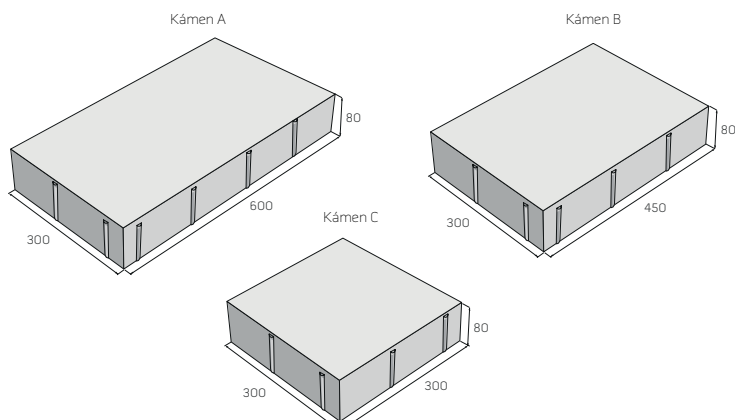

ALTERNO III

Upozornění: Sestava 3 kamenů. Kameny nelze dodávat jednotlivě.

Veškeré ceny jsou uvedeny s DPH, po slevě.