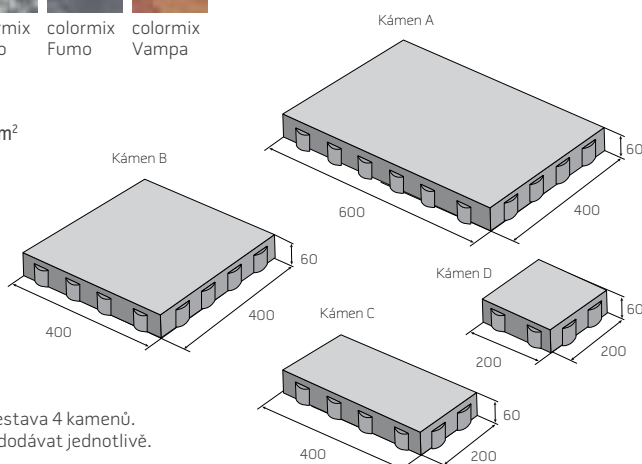

Dlažba PIANETA

Perfect Clean TOP

povrch reliéfní

colormix Alba colormix Piano colormix Fumo colormix Vampa

povrch reliéfní

608,80 Kč/m²

Upozornění: Sestava 4 kamenů.
Kameny nelze dodávat jednotlivě.