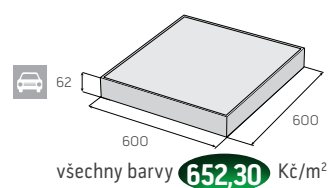

všechny barvy **652,30** Kč/m²