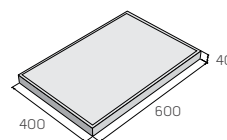

## Dlažby DAREA a TRAVERTIN

DAREA – povrch reliéfní

hnědá krémová šedá

**489** Kč/m<sup>2</sup>

TRAVERTIN – povrch reliéfní

šedá pískovcová slonovinová

slonovinová **499,90** Kč/m<sup>2</sup>

ostatní b. **489** Kč/m<sup>2</sup>