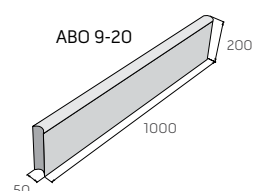

přírodní **42,10** Kč/ks

ostatní b. **59,30** Kč/ks