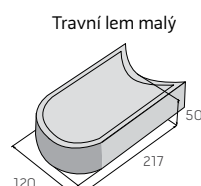

## Zahradní obrubníky a Travní lem

povrch hladký

přírodní červená písková hnědá černá (pouze obrubníky)

přírodní **42,10** Kč/ks

ostatní b. **59,30** Kč/ks

přírodní **25,90** Kč/ks

ostatní b. **35,20** Kč/ks