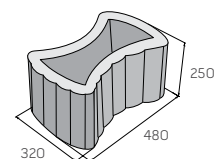

DELA

přírodní **113,20** Kč/ks

ostatní b. **132,80** Kč/ks