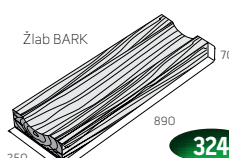

Okrasné tvárnice LUNA a DELA

LUNA, DELA – povrch hrubozrný

přírodní hnědá písková

přírodní **35,70** Kč/ks

ostatní b. **48,60** Kč/ks

přírodní **101,30** Kč/ks

ostatní b. **111,10** Kč/ks

přírodní **113,20** Kč/ks

ostatní b. **132,80** Kč/ks

Natural řada BARK

povrch reliéfní

hnědá

119,30 Kč/ks

119,30 Kč/ks

54,50 Kč/ks

136,80 Kč/ks

169,70 Kč/ks

169,70 Kč/ks

188,20 Kč/ks

119,30 Kč/ks

1733,10 Kč/ks

161,50 Kč/ks

171,80 Kč/ks

40,10 Kč/ks

213,90 Kč/ks

224,20 Kč/ks

324 Kč/ks

1 199,30 Kč/ks

Veškeré ceny jsou uvedeny s DPH, po slevě.