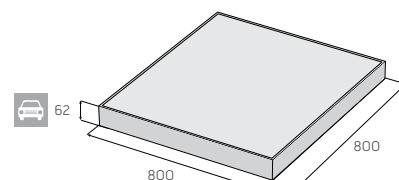

bílá, černá, šedá **750,30** Kč/m²

Všecké ceny jsou uvedeny s DPH, po slevě.