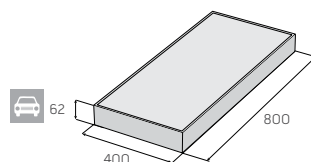

bílá, černá, šedá **750,30** Kč/m²